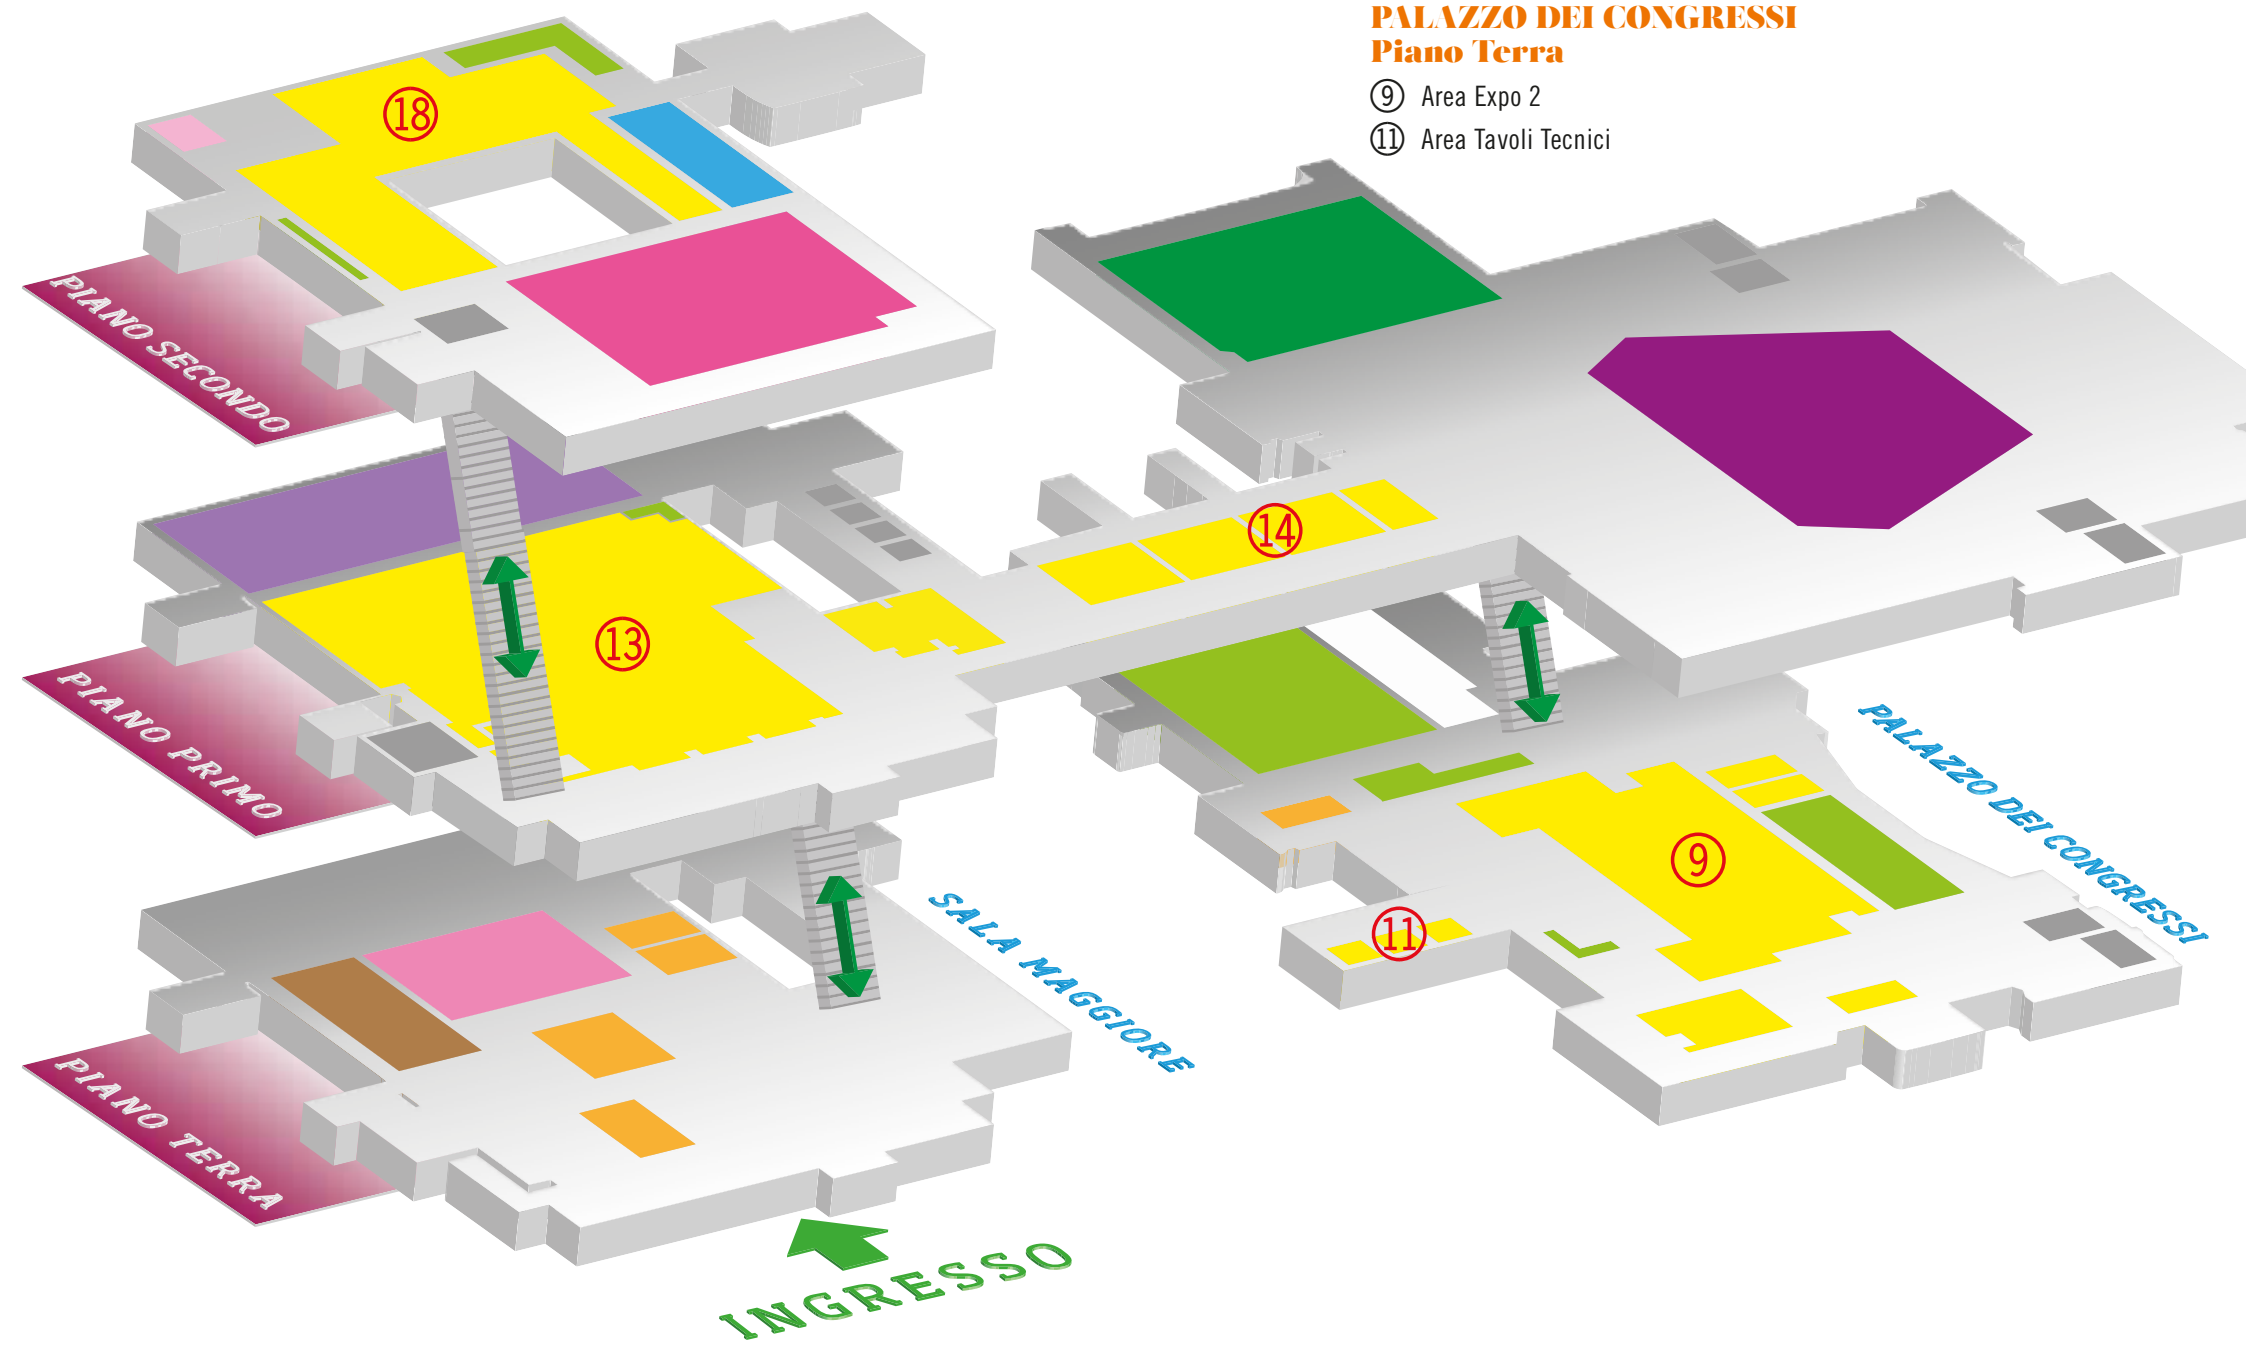

EXPO

SALA MAGGIORE Piano Primo

⑬ Area Expo 1

SALA MAGGIORE Piano Secondo

⑱ Area Expo 3

PALAZZO DEI CONGRESSI Piano Primo

⑭ Training Gallery & Editoria

PALAZZO DEI CONGRESSI Piano Terra

⑨ Area Expo 2

⑪ Area Tavoli Tecnici

EXPO 1

22° CONGRESSO INTERNAZIONALE DI
MEDICINA E CHIRURGIA ESTETICA SIES & VALET

MISURE EXPO 1

PALAZZO DEI CONGRESSI
BOLOGNA 22 - 24 FEBBRAIO 2019

stand	dimensioni in metri	lati liberi	colonne	note
DIAMOND	7 x 5	3	sì	
1	5 x 2	1	no	
2	5 x 2	1	no	
3	5 x 2	1	no	
4	4 x 3	3	sì	●
5	4 x 3	3	no	●
6	3 x 2	2	no	
6 bis	3 x 2	2	no	
7	4 x 3	3	sì	●
8	5 x 4	4	sì	
9	4 x 3	3	sì	●
10	4 x 3	3	no	●
11	5 x 4	4	sì	
12	5 x 4	4	sì	
13	5 x 2,5	3	no	●
14	5 x 2,5	3	sì	●
15	5 x 5	3	sì	
16	5 x 2,5	3	no	●
17	5 x 2,5	3	sì	●
18	4 x 2	2	sì	
19	4 x 4	3	sì	●
20	4 x 2	2	no	
22	4 x 3	3	no	●
23	4 x 3	3	no	●
24	4 x 2	2	sì	

MISURE EXPO 2

PALAZZO DEI CONGRESSI
BOLOGNA 22 - 24 FEBBRAIO 2019

stand	dimensioni in metri	lati liberi	colonne	note
101	3 x 2	2	no	
102	3 x 2	1	no	
103	3 x 2	2	no	
104	3 x 2	2	no	
105	3 x 2	1	no	
106	3 x 2	2	no	
107	3 X 2	2	no	
108	3 x 2	1	no	
109	3 X 2	2	no	
110	3 x 2	2	no	
111	3 x 2	1	no	
112	3 x 2	2	no	
113	3 x 2	2	no	
114	3 x 2	1	no	
115	3 x 2	2	no	
116	3 x 2	2	no	
117	3 x 2	1	no	
118	3 x 2	2	no	
119	4 x 2 + aula 25m ²	1	no	
120	4 x 2 + aula 25m ²	1	no	
121	3 x 2	1	no	

stand	dimensioni in metri	lati liberi	colonne	note
122	3 x 2	1	no	
123	2,5 x 2	1	no	
124	2,5 x 2	1	no	
125	2,5 x 2	1	no	
126	2,5 x 2	1	no	
127	2,5 x 2	1	no	
128	4 x 2	1	no	
129	6,5 x 3,3+ area 70m ²	2	no	
130	3 x 2	1	no	
131	3 x 2	2	no	