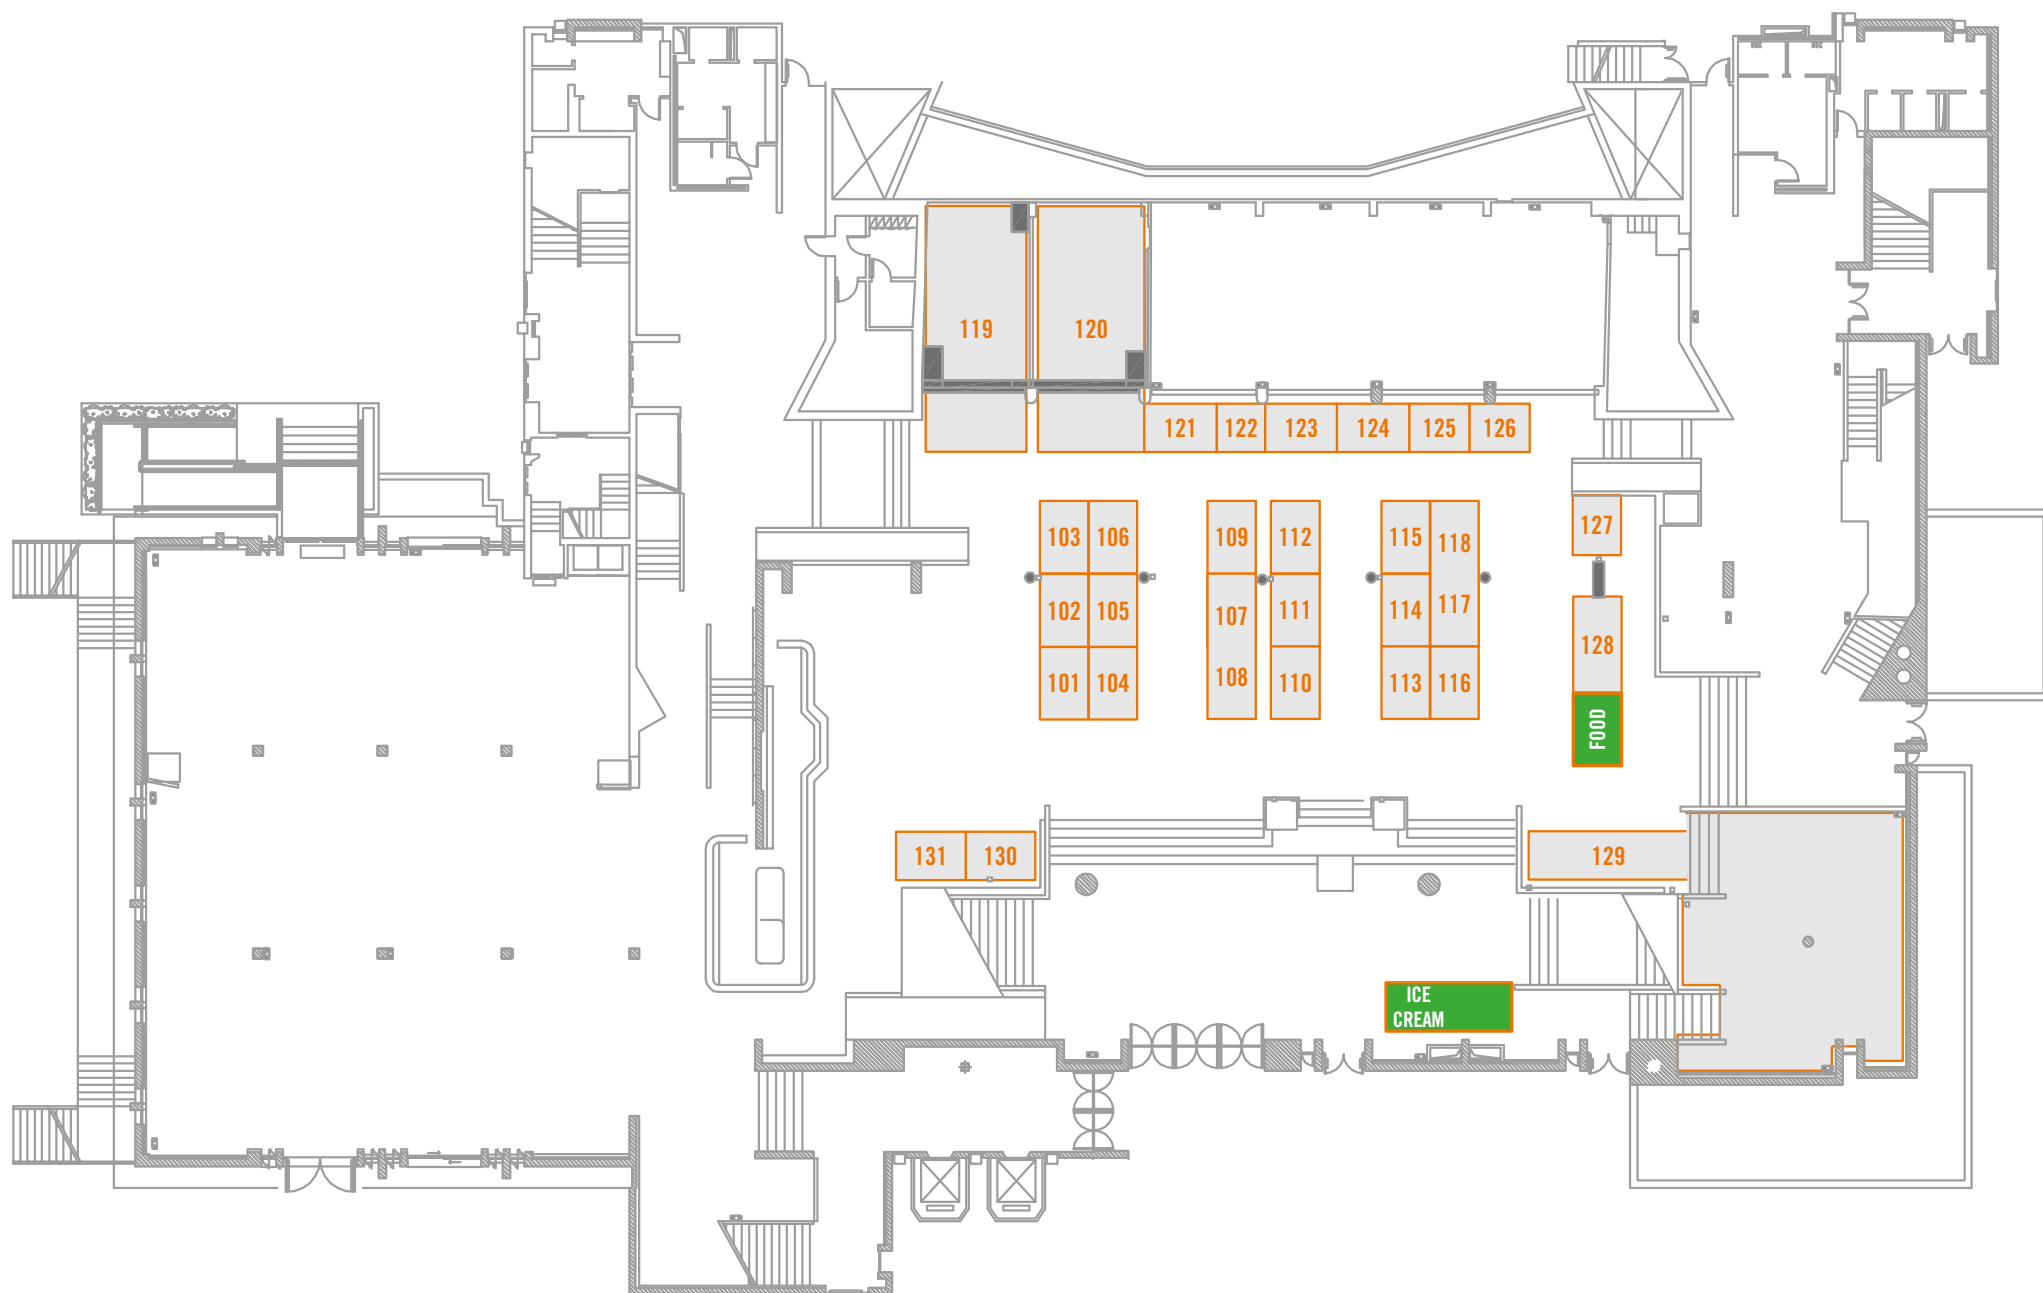

EXPO

SALA MAGGIORE Piano Primo

⑬ Area Expo 1

SALA MAGGIORE Piano Secondo

⑱ Area Expo 3

PALAZZO DEI CONGRESSI Piano Primo

⑭ Training Gallery & Editoria

PALAZZO DEI CONGRESSI Piano Terra

⑨ Area Expo 2

⑪ Area Tavoli Tecnici

EXPO 1

22° CONGRESSO INTERNAZIONALE DI
MEDICINA E CHIRURGIA ESTETICA SIES & VALET

MISURE EXPO 1

PALAZZO DEI CONGRESSI
BOLOGNA 22 - 24 FEBBRAIO 2019

stand	dimensioni in metri	lati liberi	colonne	note
DIAMOND	7 x 5	3	sì	
1	5 x 2	1	no	
2	5 x 2	1	no	
3	5 x 2	1	no	
4	4 x 3	3	sì	●
5	4 x 3	3	no	●
6	3 x 2	2	no	
6 bis	3 x 2	2	no	
7	4 x 3	3	sì	●
8	5 x 4	4	sì	
9	4 x 3	3	sì	●
10	4 x 3	3	no	●
11	5 x 4	4	sì	
12	5 x 4	4	sì	
13	5 x 2,5	3	no	●
14	5 x 2,5	3	sì	●
15	5 x 5	3	sì	
16	5 x 2,5	3	no	●
17	5 x 2,5	3	sì	●
18	4 x 2	2	sì	
19	4 x 4	3	sì	●
20	4 x 2	2	no	
22	4 x 3	3	no	●
23	4 x 3	3	no	●
24	4 x 2	2	sì	

stand	dimensioni in metri	lati liberi	colonne	note
25	4 x 4	3	sì	●
26	4 x 2	2	no	
28	6 x 2	2	sì	
29	3 x 2	1	no	
30	5 x 5	4	sì	
31	5 x 5	4	no	
32	5 x 2,5	3	no	●
32 bis	5 x 2,5	3	no	●
33	5 x 2,5	3	sì	●
33 bis	5 x 2,5	3	sì	●
34	2,5 x 2	1	no	
35	3 x 2	1	no	
36	3 x 2	1	sì	
37	3 x 2	1	no	
38	3 x 2	1	sì	
39	3 x 2	1	no	
40	2,5 x 2	1	no	
41	3,5 x 2,5	1	no	●

MISURE EXPO 2

PALAZZO DEI CONGRESSI
BOLOGNA 22 - 24 FEBBRAIO 2019

stand	dimensioni in metri	lati liberi	colonne	note
101	3 x 2	2	no	
102	3 x 2	1	no	
103	3 x 2	2	no	
104	3 x 2	2	no	
105	3 x 2	1	no	
106	3 x 2	2	no	
107	3 X 2	2	no	
108	3 x 2	1	no	
109	3 X 2	2	no	
110	3 x 2	2	no	
111	3 x 2	1	no	
112	3 x 2	2	no	
113	3 x 2	2	no	
114	3 x 2	1	no	
115	3 x 2	2	no	
116	3 x 2	2	no	
117	3 x 2	1	no	
118	3 x 2	2	no	
119	4 x 2 + aula 25m ²	1	no	
120	4 x 2 + aula 25m ²	1	no	
121	3 x 2	1	no	